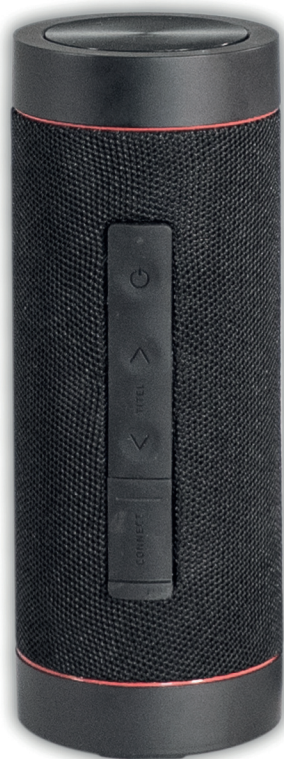

breeze Q - LET THE MUSIC PLAY!

quadral breeze Q ist ein kompakter Bluetooth-Lautsprecher, der drahtlos mit Bluetooth-Geräten wie Smartphones, Tablets und Computern verbunden werden kann. Jede gespeicherte Musiksammlung kann abgespielt werden. Dank des leistungsstarken Akkus und der passiven Membran liefert das System einen voluminösen Sound. Die Abspielzeit mit voller Akkuladung beträgt ca. 6 bis 8 Stunden. Der Lautsprecher ist der ideale Begleiter für zu Hause oder unterwegs. Die Möglichkeiten sind grenzenlos, die Bedienung ein Kinderspiel: It's a breeze ...

www.quadral.com

Q Stereo Bluetooth Speaker

	breeze Q	 Bluetooth®
Leistung	2x 12 W	 Bluetooth AUX
Frequenzbereich	180Hz-20 KHz	
Batterie	Eingebaute Lithium-Batterie, 4000mAh	 bis zu 8h
Ladezeit	4~5 h	
Wiedergabezeit	6~8 h	
Maße	198 x 65 x 66 mm	
Gewicht	560 g	
Farben	Schwarz und weiß	
Spritzwasser geschützt	IPX4	
Eingänge	3,5 mm AUX, USB Anschluss (nur <i>Ladefunktion</i>), Bluetooth 4.1 Class II (Unterstützt A2DP V1.2, AVRCP V1.4) bis zu 10 m	

Bluetooth | AUX

bis zu 8h

breeze Q - AUSSTATTUNG

- Akku für bis zu **8 h Musik** (bei halber Nennleistung)
- AUX Anschluss
- USB-Port mit Ladefunktion
- Flexibler Einsatz durch Bluetooth Verbindung
- 10 Meter Verbindungsreichweite
- Hochwertige Standflächen aus Silikon
- Die **breeze Q** ist erhältlich in den Farben schwarz und weiß
- Die **breeze Q** ist nach IPX4 Standard Spritzwasser geschützt
- Gewohnt hochwertige quadral-akustik