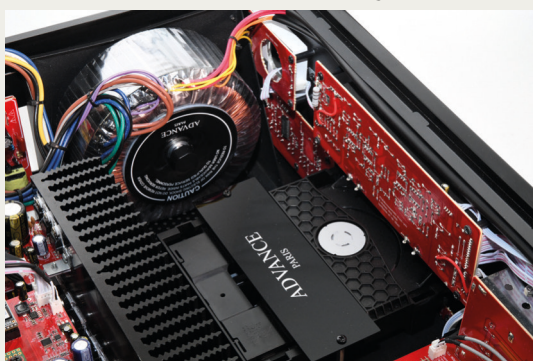

Universaltalent für HiFi-Enthusiasten – der neue MyConnect 150 von Advance Paris kombiniert audiophile musikalische Eigenschaften mit modernster ebenso wie bewährter Signalauspielung.

Ein massiver Ringkerntransformator garantiert die hohe Leistungsfähigkeit des Class AB-Verstärkers, der bis zu 2 x 190 Watt (an 4 Ω) realisiert. Für die exzellenten akustischen Eigenschaften und einen besonders harmonischen Sound zeichnet die exklusive Röhren-Vorstufe. Neben der HiFi-Klangperformance steht die Flexibilität beim MyConnect 150 klar im Fokus: ein CD-Player ist integriert, auch via USB können dem MyConnect 150 Audiosignale in hoher Auflösung zugespielt werden, selbst DSD wird unterstützt. Der Netzwerk-Player an Bord eint die eigene Musikbibliothek, die sich auf dem Smartphone, Tablet, PC oder Mac befinden kann, im MyConnect 150. Dank X-MOS USB-B Input ist es zudem möglich direkt einen PC, ein Notebook oder einen Mac anzuschließen.

Dort übernimmt der speziell für akustische Signalwandlung optimierte D/A-Wandler AK4490 von AKM die weitere Verarbeitung. Darüber hinaus stecken sowohl ein FM- als auch ein DAB/DAB+ Tuner mit sehr guten Empfangseigenschaften im Gerät. Optional lässt sich auch ein Bluetooth-Dongle (X-FTB01 oder X-FTB02 für HD-Bluetooth) anschließen.

Der MyConnect 150 unterstützt Spotify ebenso Anbieter wie Qobuz, Tidal und Deezer. Mit Tuneln ist auch Internetradio an Bord. Analoge Cinch-Eingänge sowie koaxiale und optische Digitaleingänge und jeweils 3 Paare hochwertiger, vergoldeter Lautsprecher-Schraubanschlüsse sind auf der Rückseite zu finden.

Unter den blau beleuchteten VU-Metern befindet sich ein zweizeiliges Display zur Anzeige relevanter Informationen. Elegante Details, wie die sichtbaren Röhren und die weiß beleuchteten Bedienelemente auf der hochglanzschwarzen Front, runden die edle Optik des MyConnect 150 ab.