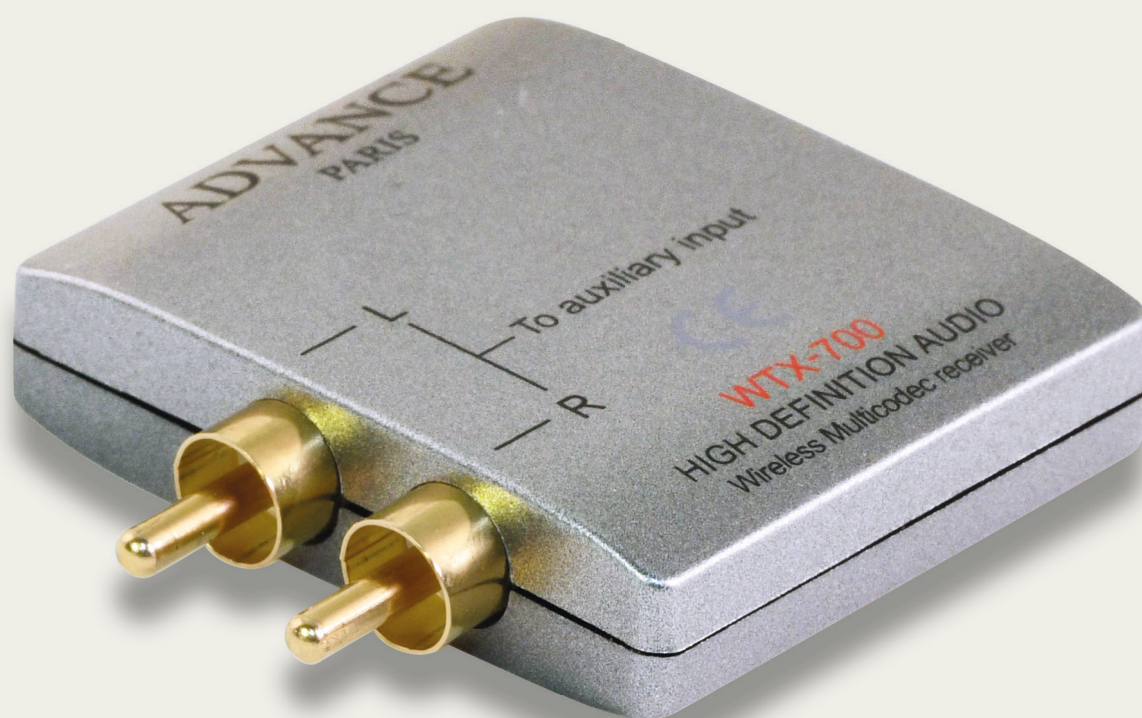

Nach der unkomplizierten Verbindung mit der heimischen Anlage muss lediglich die Kopplung mit dem gewünschten Bluetooth-Gerät erfolgen. Der WTX-700 unterstützt die Verbindung mit Smartphones, Tablets, PCs und Macs. Neben Audio-Dateien, die lokal auf den Geräten gespeichert sind, kann man natürlich auch Streaming-Dienste nutzen und Internetradio wiedergeben.

Der WTX-700 unterstützt dabei für eine qualitativ hochwertige, drahtlose Signalübertragung

den Standard **aptX HD**, darüber hinaus sitzt ein hochwertiger und unabhängig agierender PCM D/A-Wandler von Texas Instruments im Gerät. Zusätzlich zur Unterstützung von 24-Bit Audiosignalen wird so eine hervorragende Digital/Analog-Wandlung und ein überdurchschnittlich guter Signal-Rausch-Abstand erreicht.

Mit Bluetooth 5.0 inklusive aptX HD und AAC-Support gewährleistet der Bluetooth-Empfänger eine stabile und audiophile drahtlose Signalübertragung. Selbst hochauflösende Audio-Dateien, darunter FLAC, ALAC und PCM können in ausgezeichneter Qualität empfangen und wiedergegeben werden. Selbstverständlich ist die Komponente auch voll abwärtskompatibel und überzeugt bei der Übertragung mittels SBC-Codec mit ebenso neutralen Klangeigenschaften.